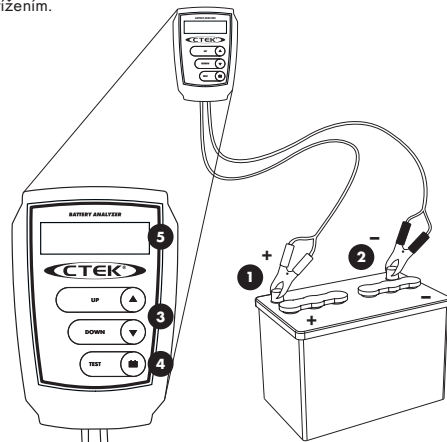

## URČENÍ JMENOVITÉHO VÝKONU VAŠEHO AKUMULÁTORU

Váš akumulátor by měl mít na sobě štítek s uvedením jmenovitého výkonu. Tuto informaci požijte pro nastavení Battery Analyzer. Pokud informace není viditelná, kontaktujte dodavatele akumulátoru.

## PŘIPOJENÍ ANALYZÁTORU K AKUMULÁTORU

Poznámka: Testy by měly být prováděny pouze s vypnutým motorem vozidla a odpojeným elektrickým zatížením.

1. Připojte červenou svorku ke kladnému (+) pólu a černou svorku k zápornému (-) pólu. Battery Analyzer se zapne po provedení připojení.
2. Ujistěte se o správném provedení připojení otočením svorek kolem pólů. Battery Analyzer vyžaduje, aby obě strany každé svorky byly před provedením testu správně připojeny. Špatné připojení bude mít za následek zobrazení výstrahy "CHECK CONNECTION" (ZKONTROLUJTE PŘIPOJENÍ). Pokud k tomu dojde, očistěte póly akumulátoru a svorky a proveďte připojení znovu.
3. Podle obrazovky spuštění zadejte jmenovitý výkon akumulátoru, který testujete\* (EN nebo CCA podle modelu Battery Analyzer), a to pomocí tlačítek '▲' a '▼'. Výchozí nastavení je 500 EN (nebo 500 CCA podle modelu).
4. Stiskněte tlačítko TEST a spusťte test akumulátoru.
5. Výsledek testu se objeví na obrazovce.
6. Pokud je vyžadováno opětovné testování, odpojte Battery Analyzer, znovu jej připojte k pólům akumulátoru a proces opakujte.